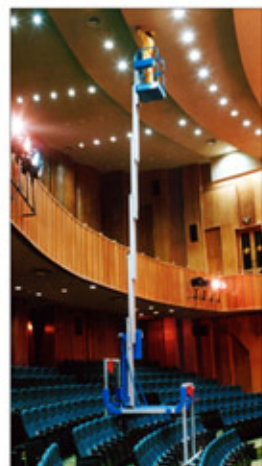

بالابر هیدرولیک سری EHS (نگ ریل)
ارتفاع کاربردی: ۸-۹-۱۰ و ۱۱ متری
مخصوص سائین های سینما و آمفی تئاتر
قابلیت کار روی کتیبه سطوح شیبدار و نامعمول